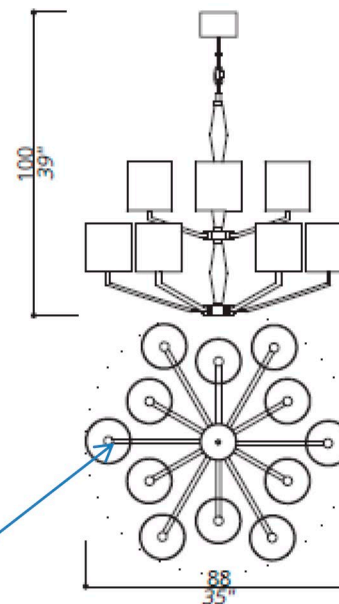

Коллекция Top арт. 511-GK-24

Цвет
декоративных
металлически
х элементов –
матовое
золото (GK)

Алюминиевый каркас с
финишной отделкой
«матовый черный»

Абажуры из
ткани Trevira
(цвет на выбор
из палитры
фабрики), на
фото TS_24.
Ткань
производства
DEDAR,
трудновоспла
меняемая,
удовлетворяет
актуальным
требованиям
противопожар
ных
нормативов

Источники света –
12 ламп с цоколем
E14